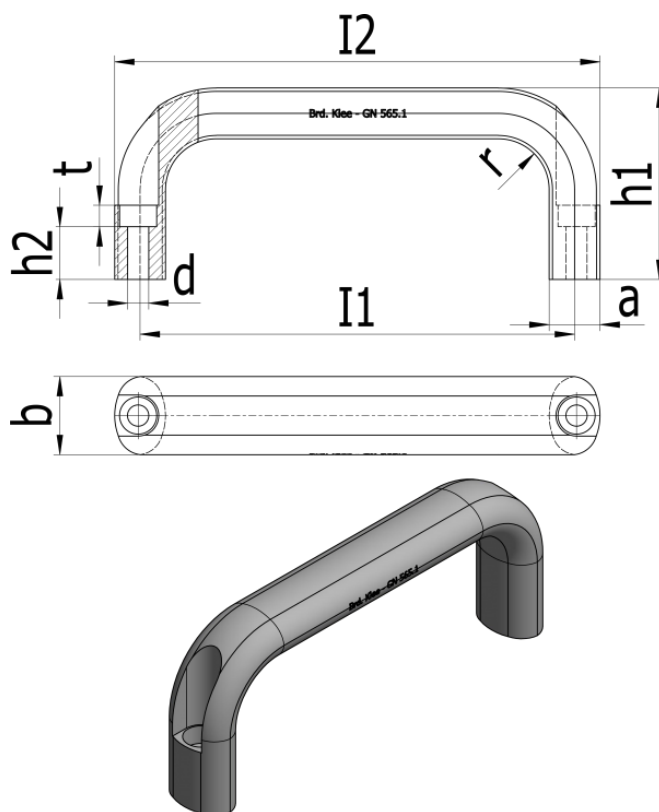

Varenummer: 20565126116EL

Beskrivelse: E+G Bøjlegreb GN 565.1-26-116-EL

Mål

$a = 17$

$T_{min} = 6$

$b = 26$

Vægt i (g) = 147

$d = 6.4$

$h_1 = 55$

$h_2 = 11$

$I_1 = 116$

$I_2 = 130$

$r = 17$